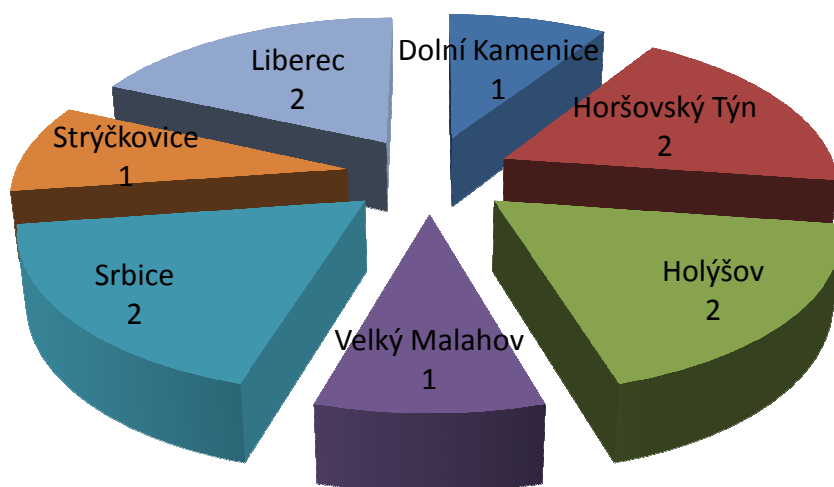

Doplnění strany 12

Věkové složení

Doplnění strany 11

Kvalifikovanost pedagogů

Doplnění strany 11

Žáci spádových oblastí
Doplnění strany 7

Žáci ostatních měst a obcí
Doplnění strany 7

Od školního roku 2009/ 2010 pracuje jako koordinátor ŠVP Mgr. Jana Zahálková