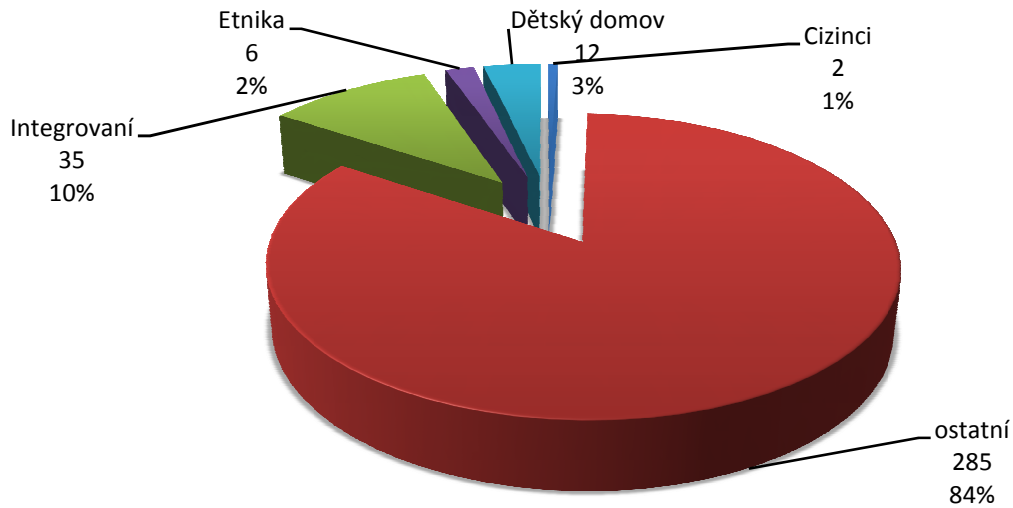

PŘÍLOHY k 30. srpnu 2009

Charakteristika žáků

Doplnění strany 13

Počet žáků

Doplnění strany 13

Počet tříd

Doplnění strany 13

Celoživotní vzdělávání

Doplnění strany 12

Věkové složení

Doplnění strany 11

Kvalifikovanost pedagogů

Doplnění strany 11

Žáci spádových oblastí
Doplnění strany 7

Žáci ostatních měst a obcí
Doplnění strany 7

Od školního roku 2009/ 2010 pracuje jako koordinátor ŠVP Mgr. Jana Zahálková