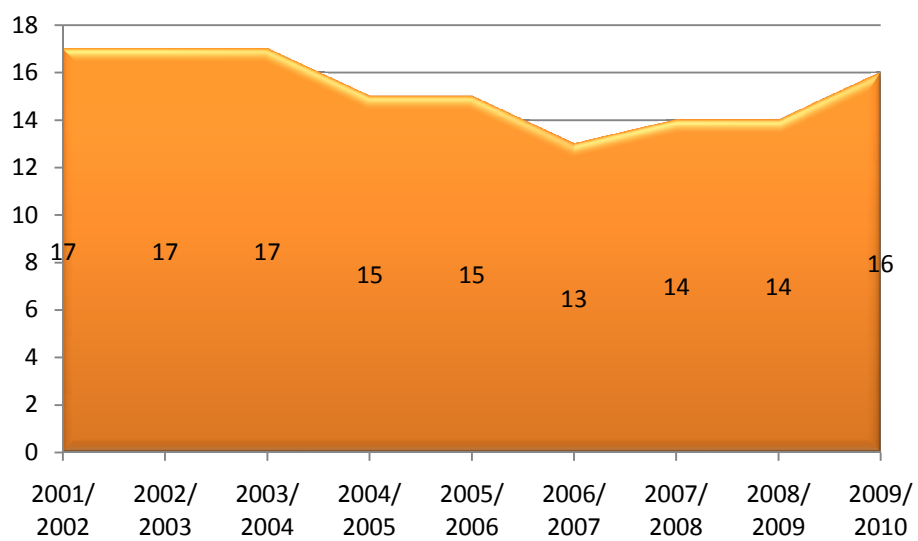

PŘÍLOHY k 30. srpnu 2009

Charakteristika žáků

Doplnění strany 13

Počet žáků

Doplnění strany 13

Počet tříd

Doplnění strany 13

Celoživotní vzdělávání

Doplnění strany 12

Věkové složení

Doplnění strany 11

Kvalifikovanost pedagogů

Doplnění strany 11

Žáci spádových oblastí
Doplnění strany 7

Žáci ostatních měst a obcí
Doplnění strany 7

Od školního roku 2009/ 2010 pracuje jako koordinátor ŠVP Mgr. Jana Zahálková