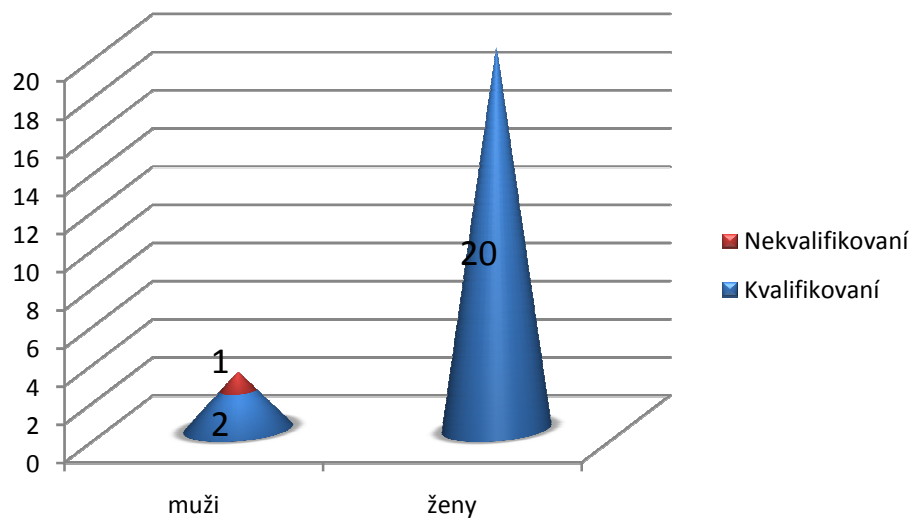

Doplnění strany 12

Věkové složení

Doplnění strany 11

Kvalifikovanost pedagogů

Doplnění strany 11

Žáci spádových oblastí
Doplnění strany 7

Žáci ostatních měst a obcí
Doplnění strany 7

Od školního roku 2009/ 2010 pracuje jako koordinátor ŠVP Mgr. Jana Zahálková