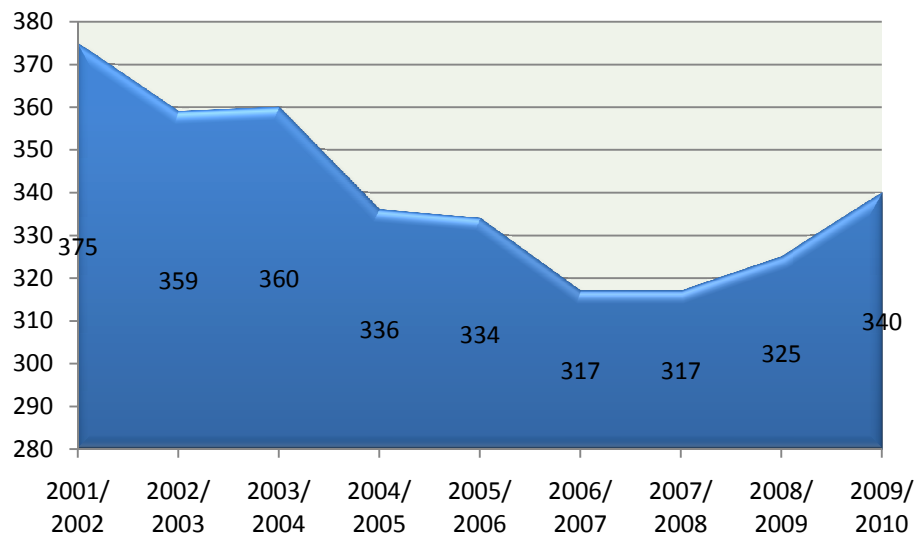

PŘÍLOHY k 30. srpnu 2009

Charakteristika žáků

Doplnění strany 13

Počet žáků

Doplnění strany 13

Počet tříd

Doplnění strany 13

Celoživotní vzdělávání

Doplnění strany 12

Věkové složení

Doplnění strany 11

Kvalifikovanost pedagogů

Doplnění strany 11

Žáci spádových oblastí
Doplnění strany 7

Žáci ostatních měst a obcí
Doplnění strany 7

Od školního roku 2009/ 2010 pracuje jako koordinátor ŠVP Mgr. Jana Zahálková