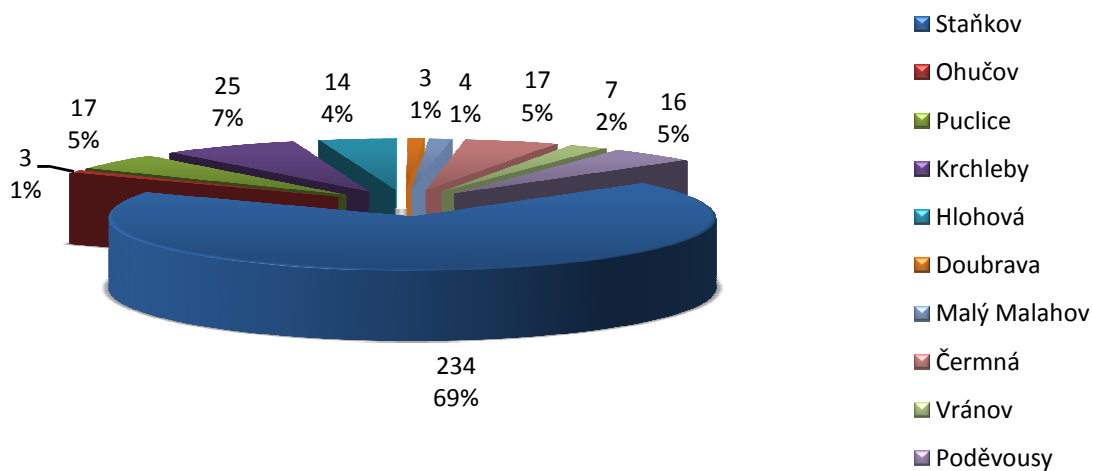

Doplnění strany 12

Věkové složení

Doplnění strany 11

Kvalifikovanost pedagogů

Doplnění strany 11

Žáci spádových oblastí
Doplnění strany 7

Žáci ostatních měst a obcí
Doplnění strany 7

Od školního roku 2009/ 2010 pracuje jako koordinátor ŠVP Mgr. Jana Zahálková